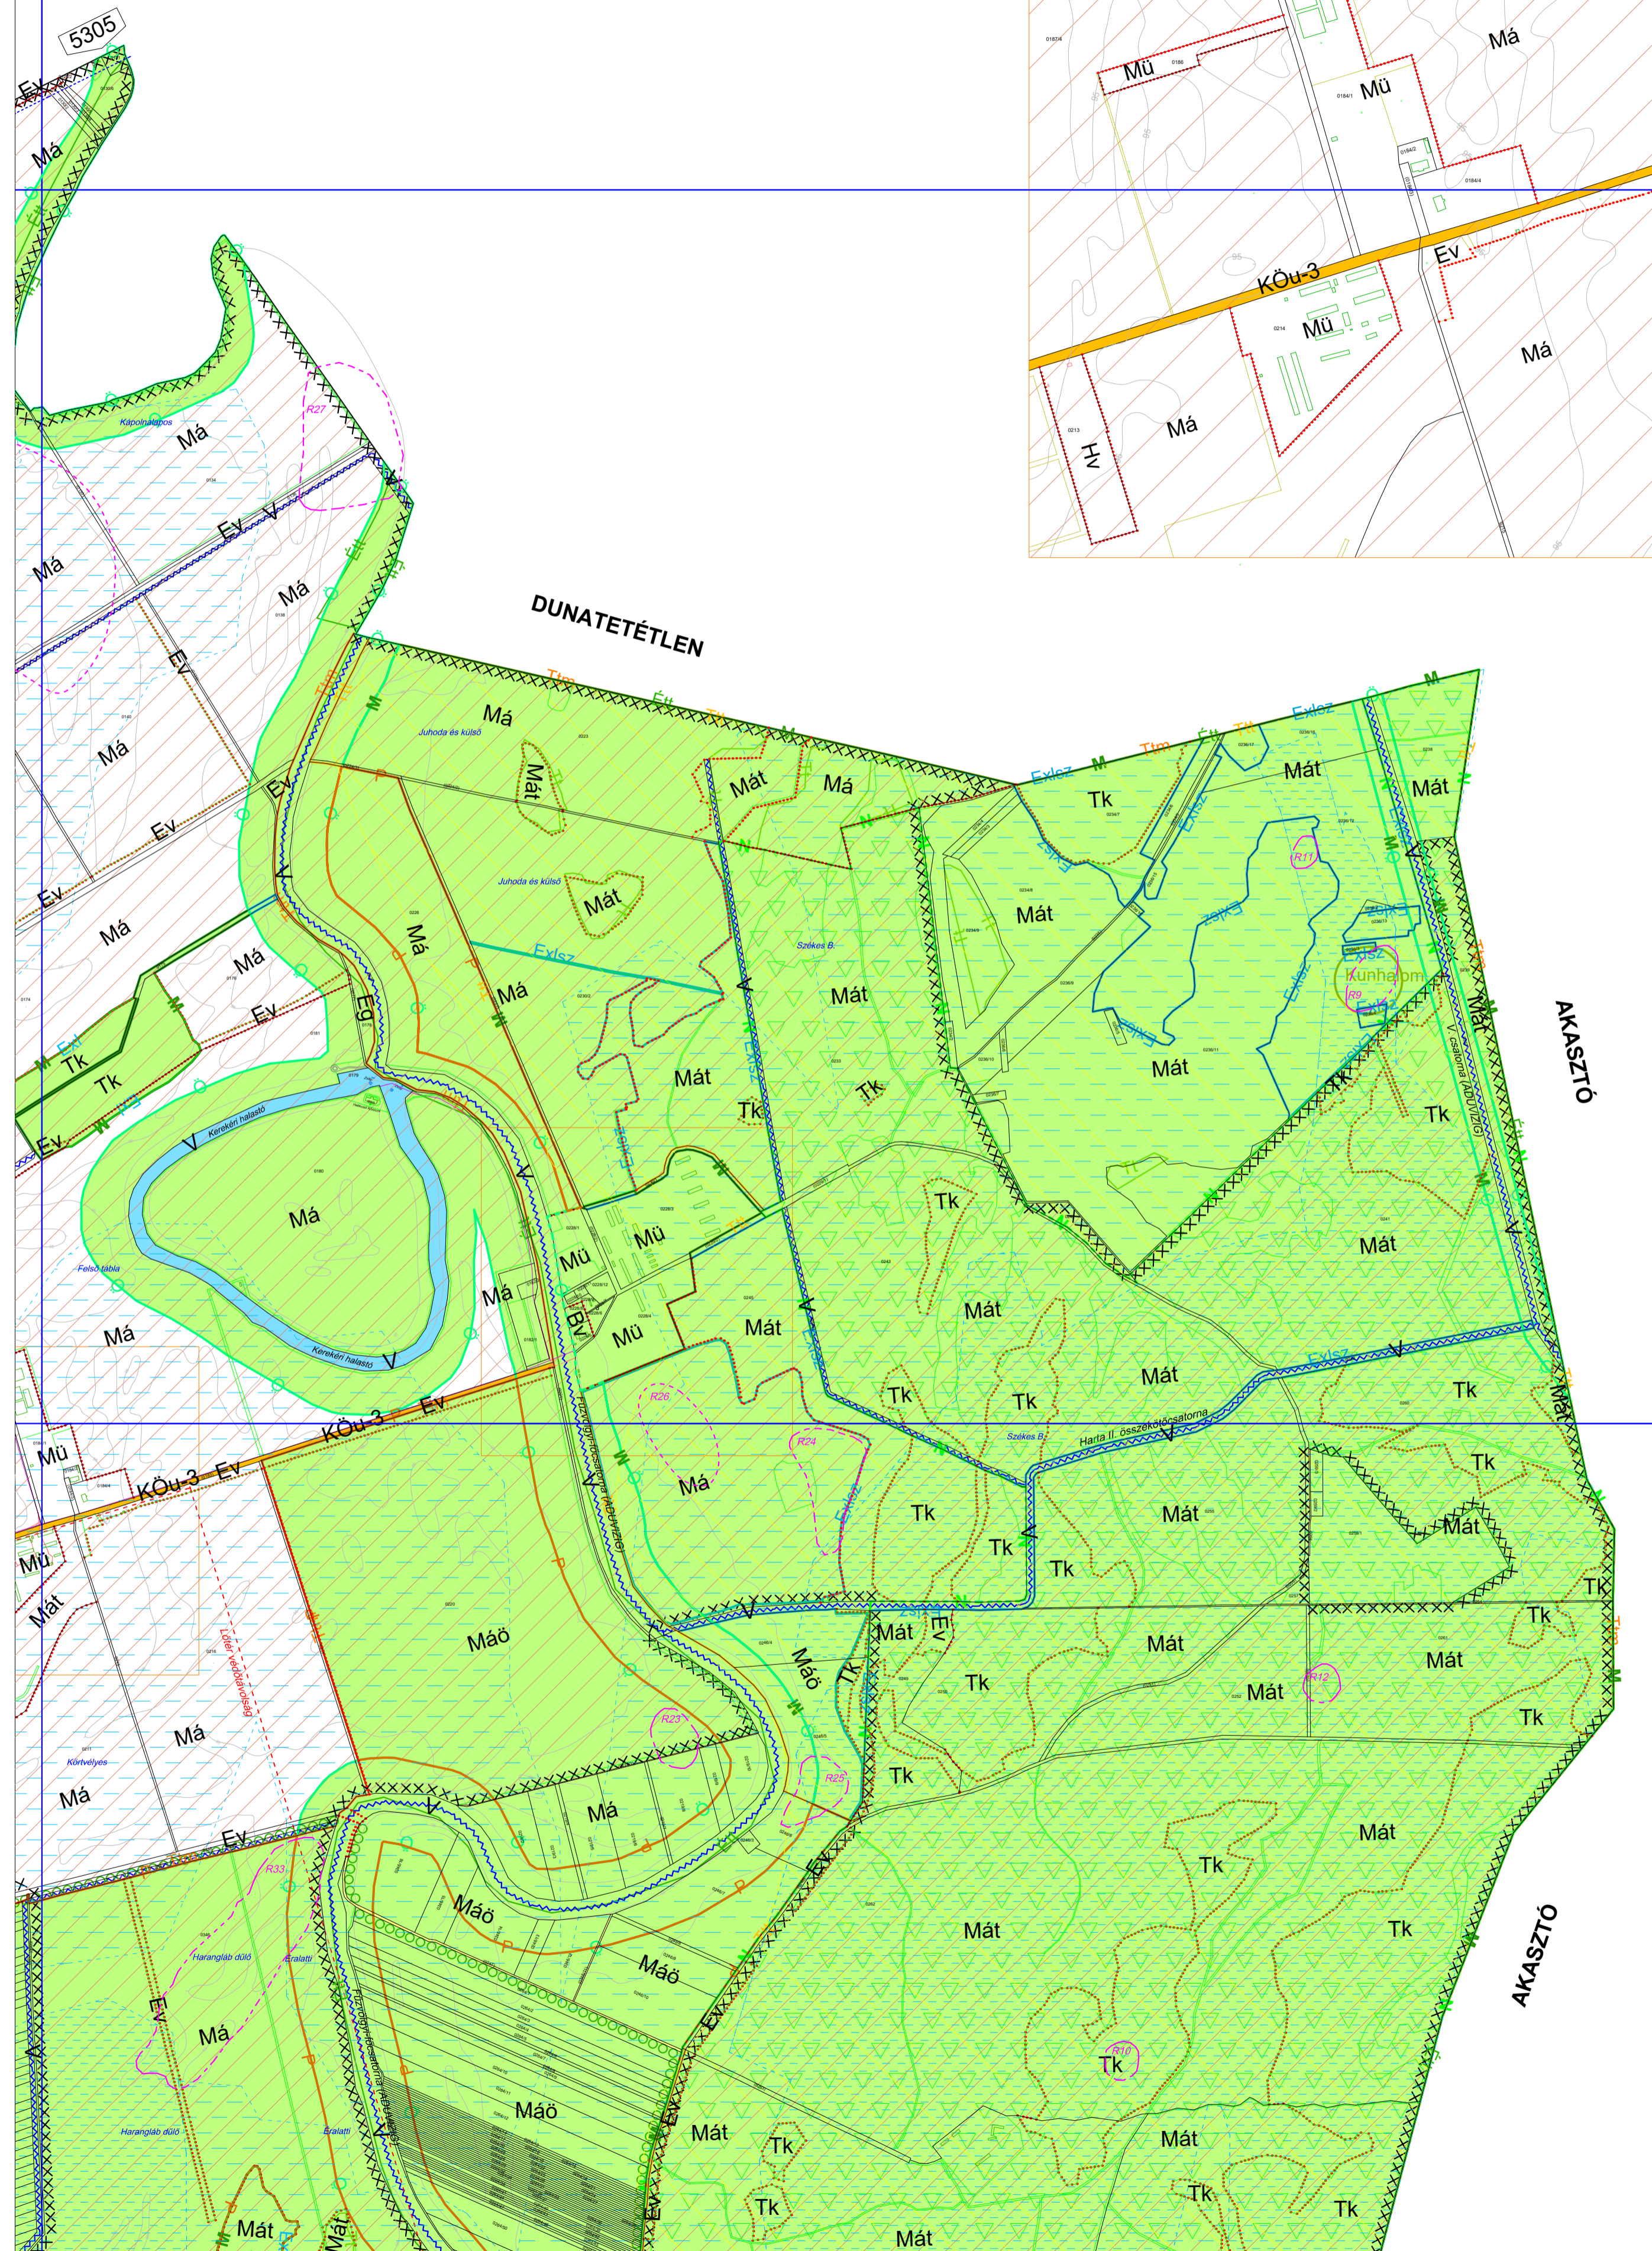

ÁLLAMPUSZTA KORHÁNY M=1:5000

35-212

ÁLLAMPUSZTA KÖZPONTI TERÜLET M=1:5000

35-214

ÁLLAMPUSZTA MIKLA M=1:5000

Készült az állami alapadatok felhasználásával